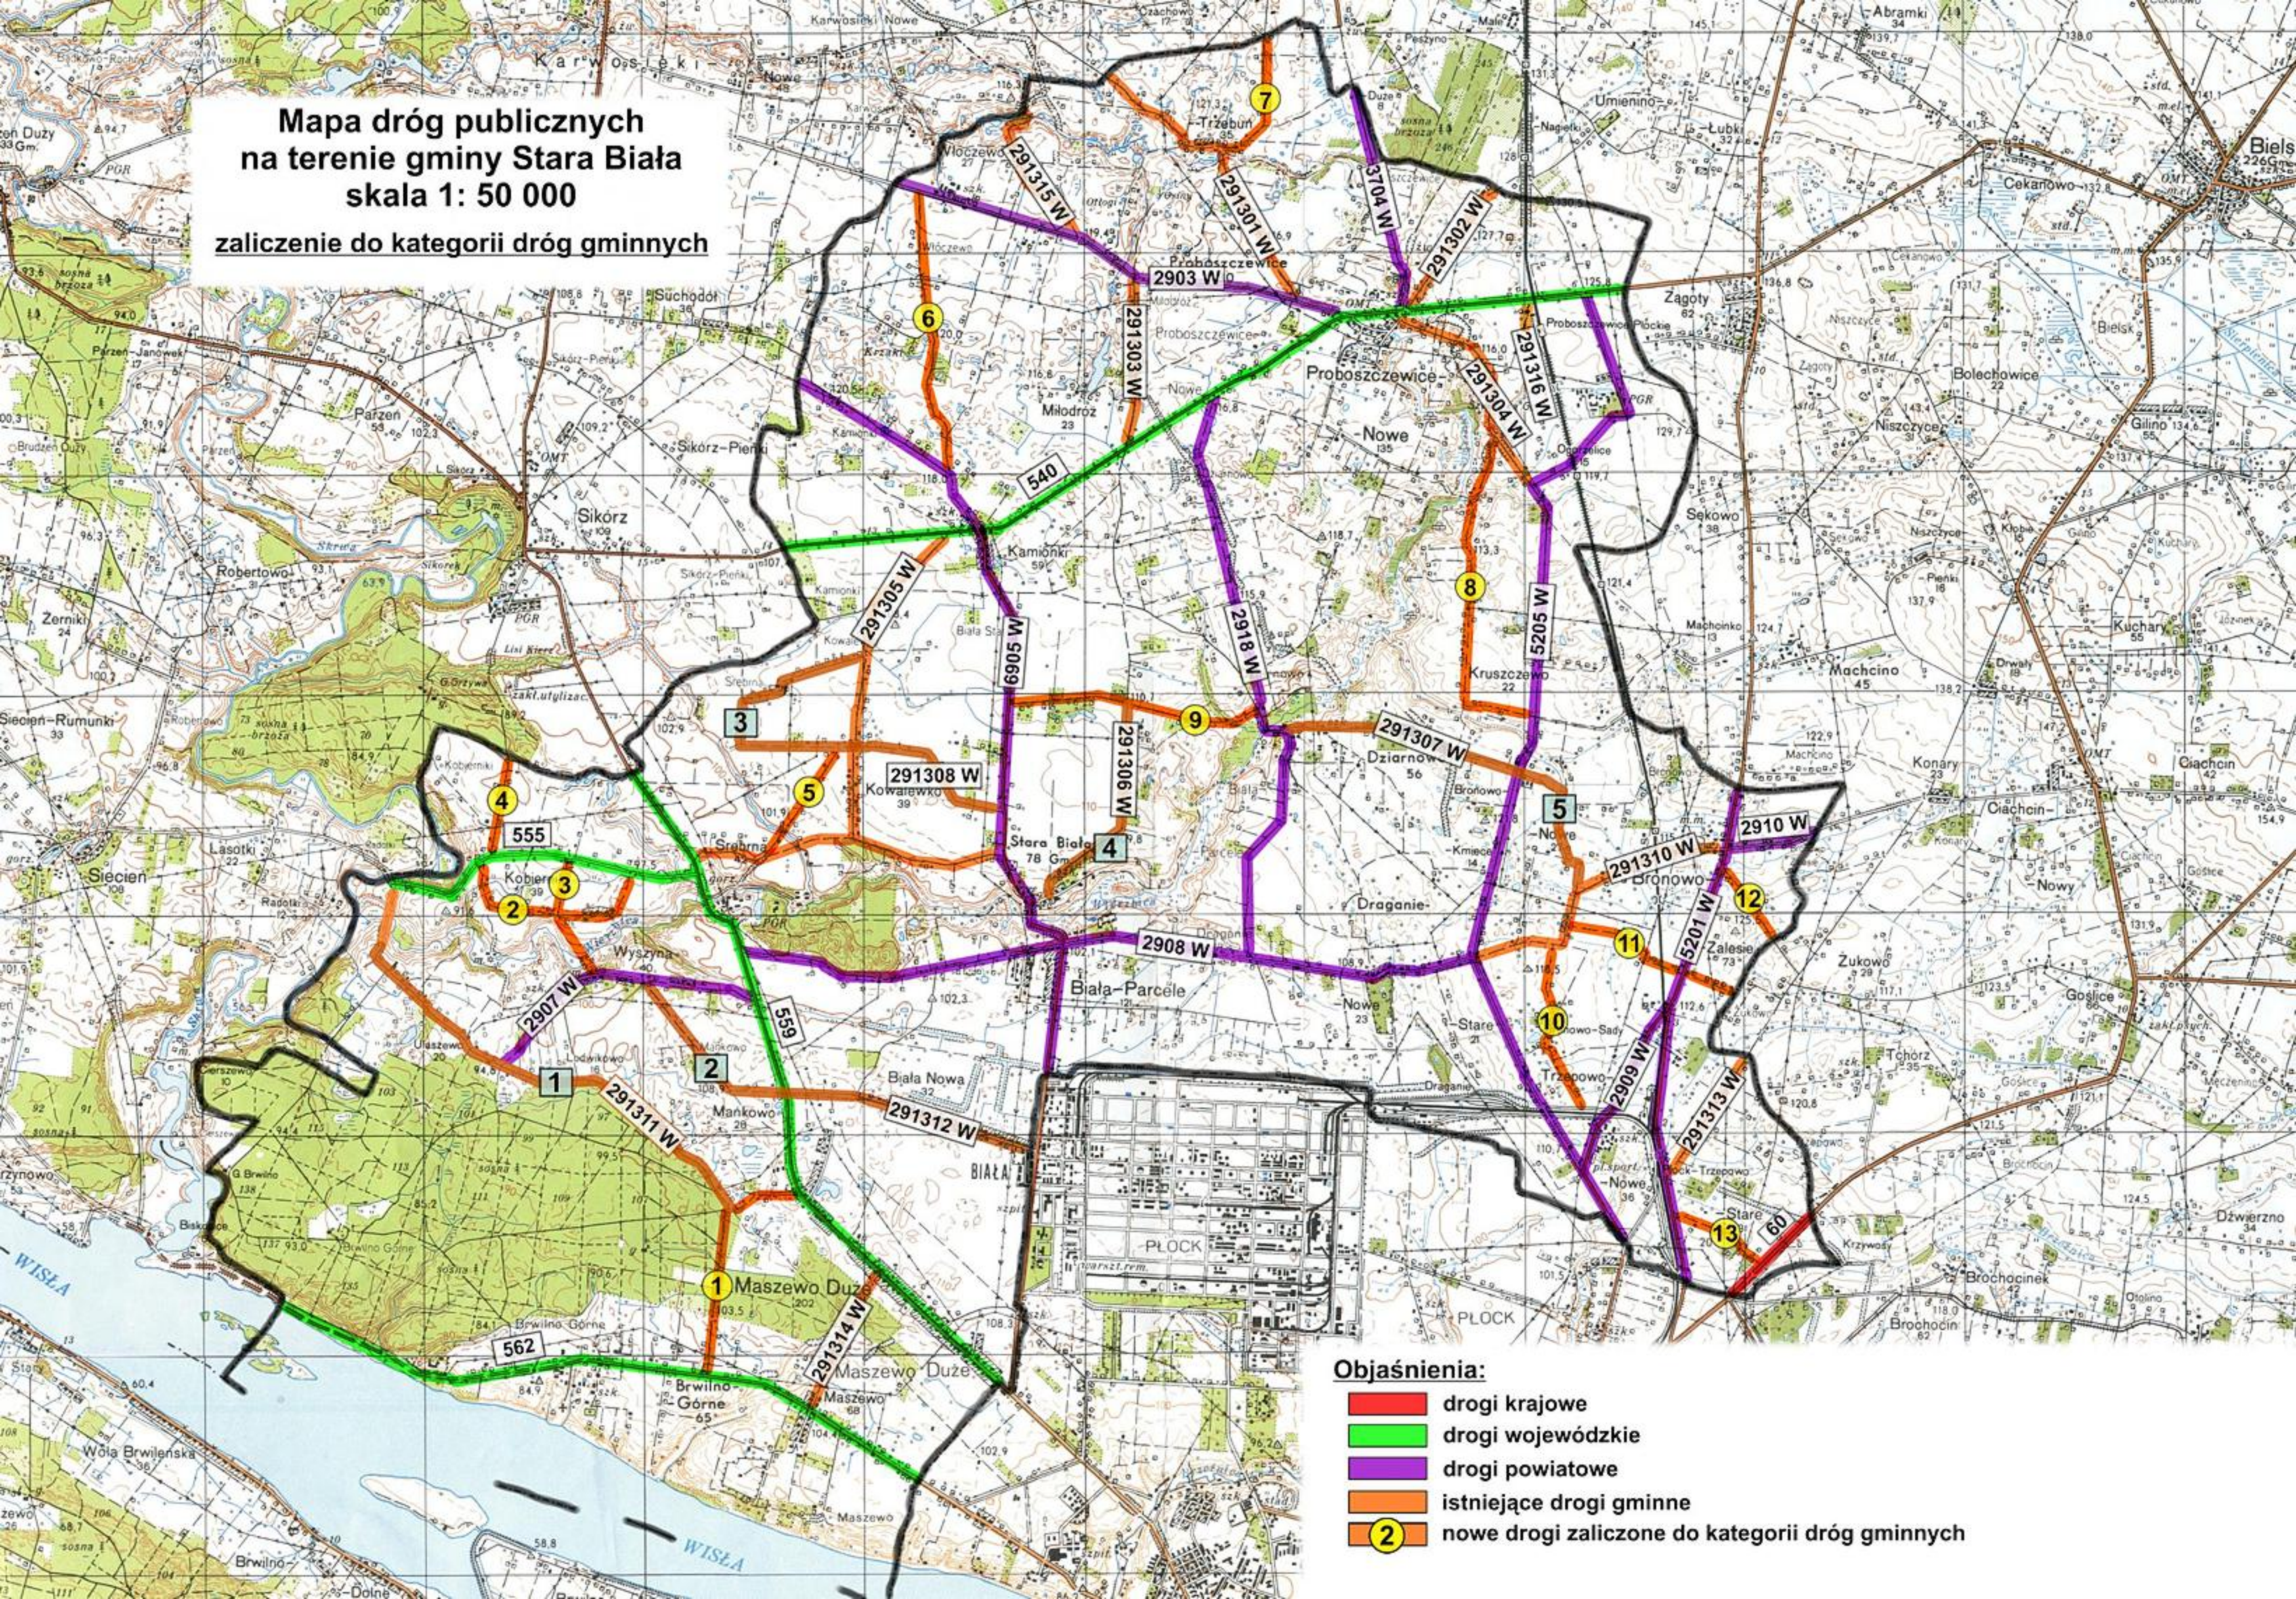

**WYKAZ DRÓG NA TERENIE GMINY STARA BIAŁA ZALICZONYCH DO KATEGORII
DRÓG GMINNYCH wraz z mapą.**

1. Maszewo Duże - Brwilno
2. Srebrna – Kobierniki – dr. woj. nr 555
3. Wyszyna - Kobierniki
4. Kobierniki – gr. gminy /Sikórz/
5. Srebrna – Kowalewko
6. Kamionki – Włoczewo
7. Trzebuń – gr. gminy /Czachowo/
8. Kruszczewo – Nowe Proboszczewice
9. /Dr. pow. 6905W/ Stara Biała- Dziarnowo
10. Nowe Trzepowo –Bronowo Sady - Bronowo Zalesie
11. /dr. gm. 291310W/Bronowo Zalesie – dr. pow. 5201W – gr. gminy /Żukowo/
12. /dr. pow. 5201W/ Bronowo Zalesie – gr. gminy /Tchórz/
13. / dr. pow. 5201W/ Nowe Trzepowo – dr. kraj. Nr 60

PRZEWODNICZĄCY RADY

Jan Wrześniewski

**Mapa dróg publicznych
na terenie gminy Stara Biała
skala 1: 50 000
zaliczenie do kategorii dróg gminnych**

Objaśnienia:

- drogi krajowe
- drogi wojewódzkie
- drogi powiatowe
- istniejące drogi gminne
- 2 nowe drogi zaliczone do kategorii dróg gminnych