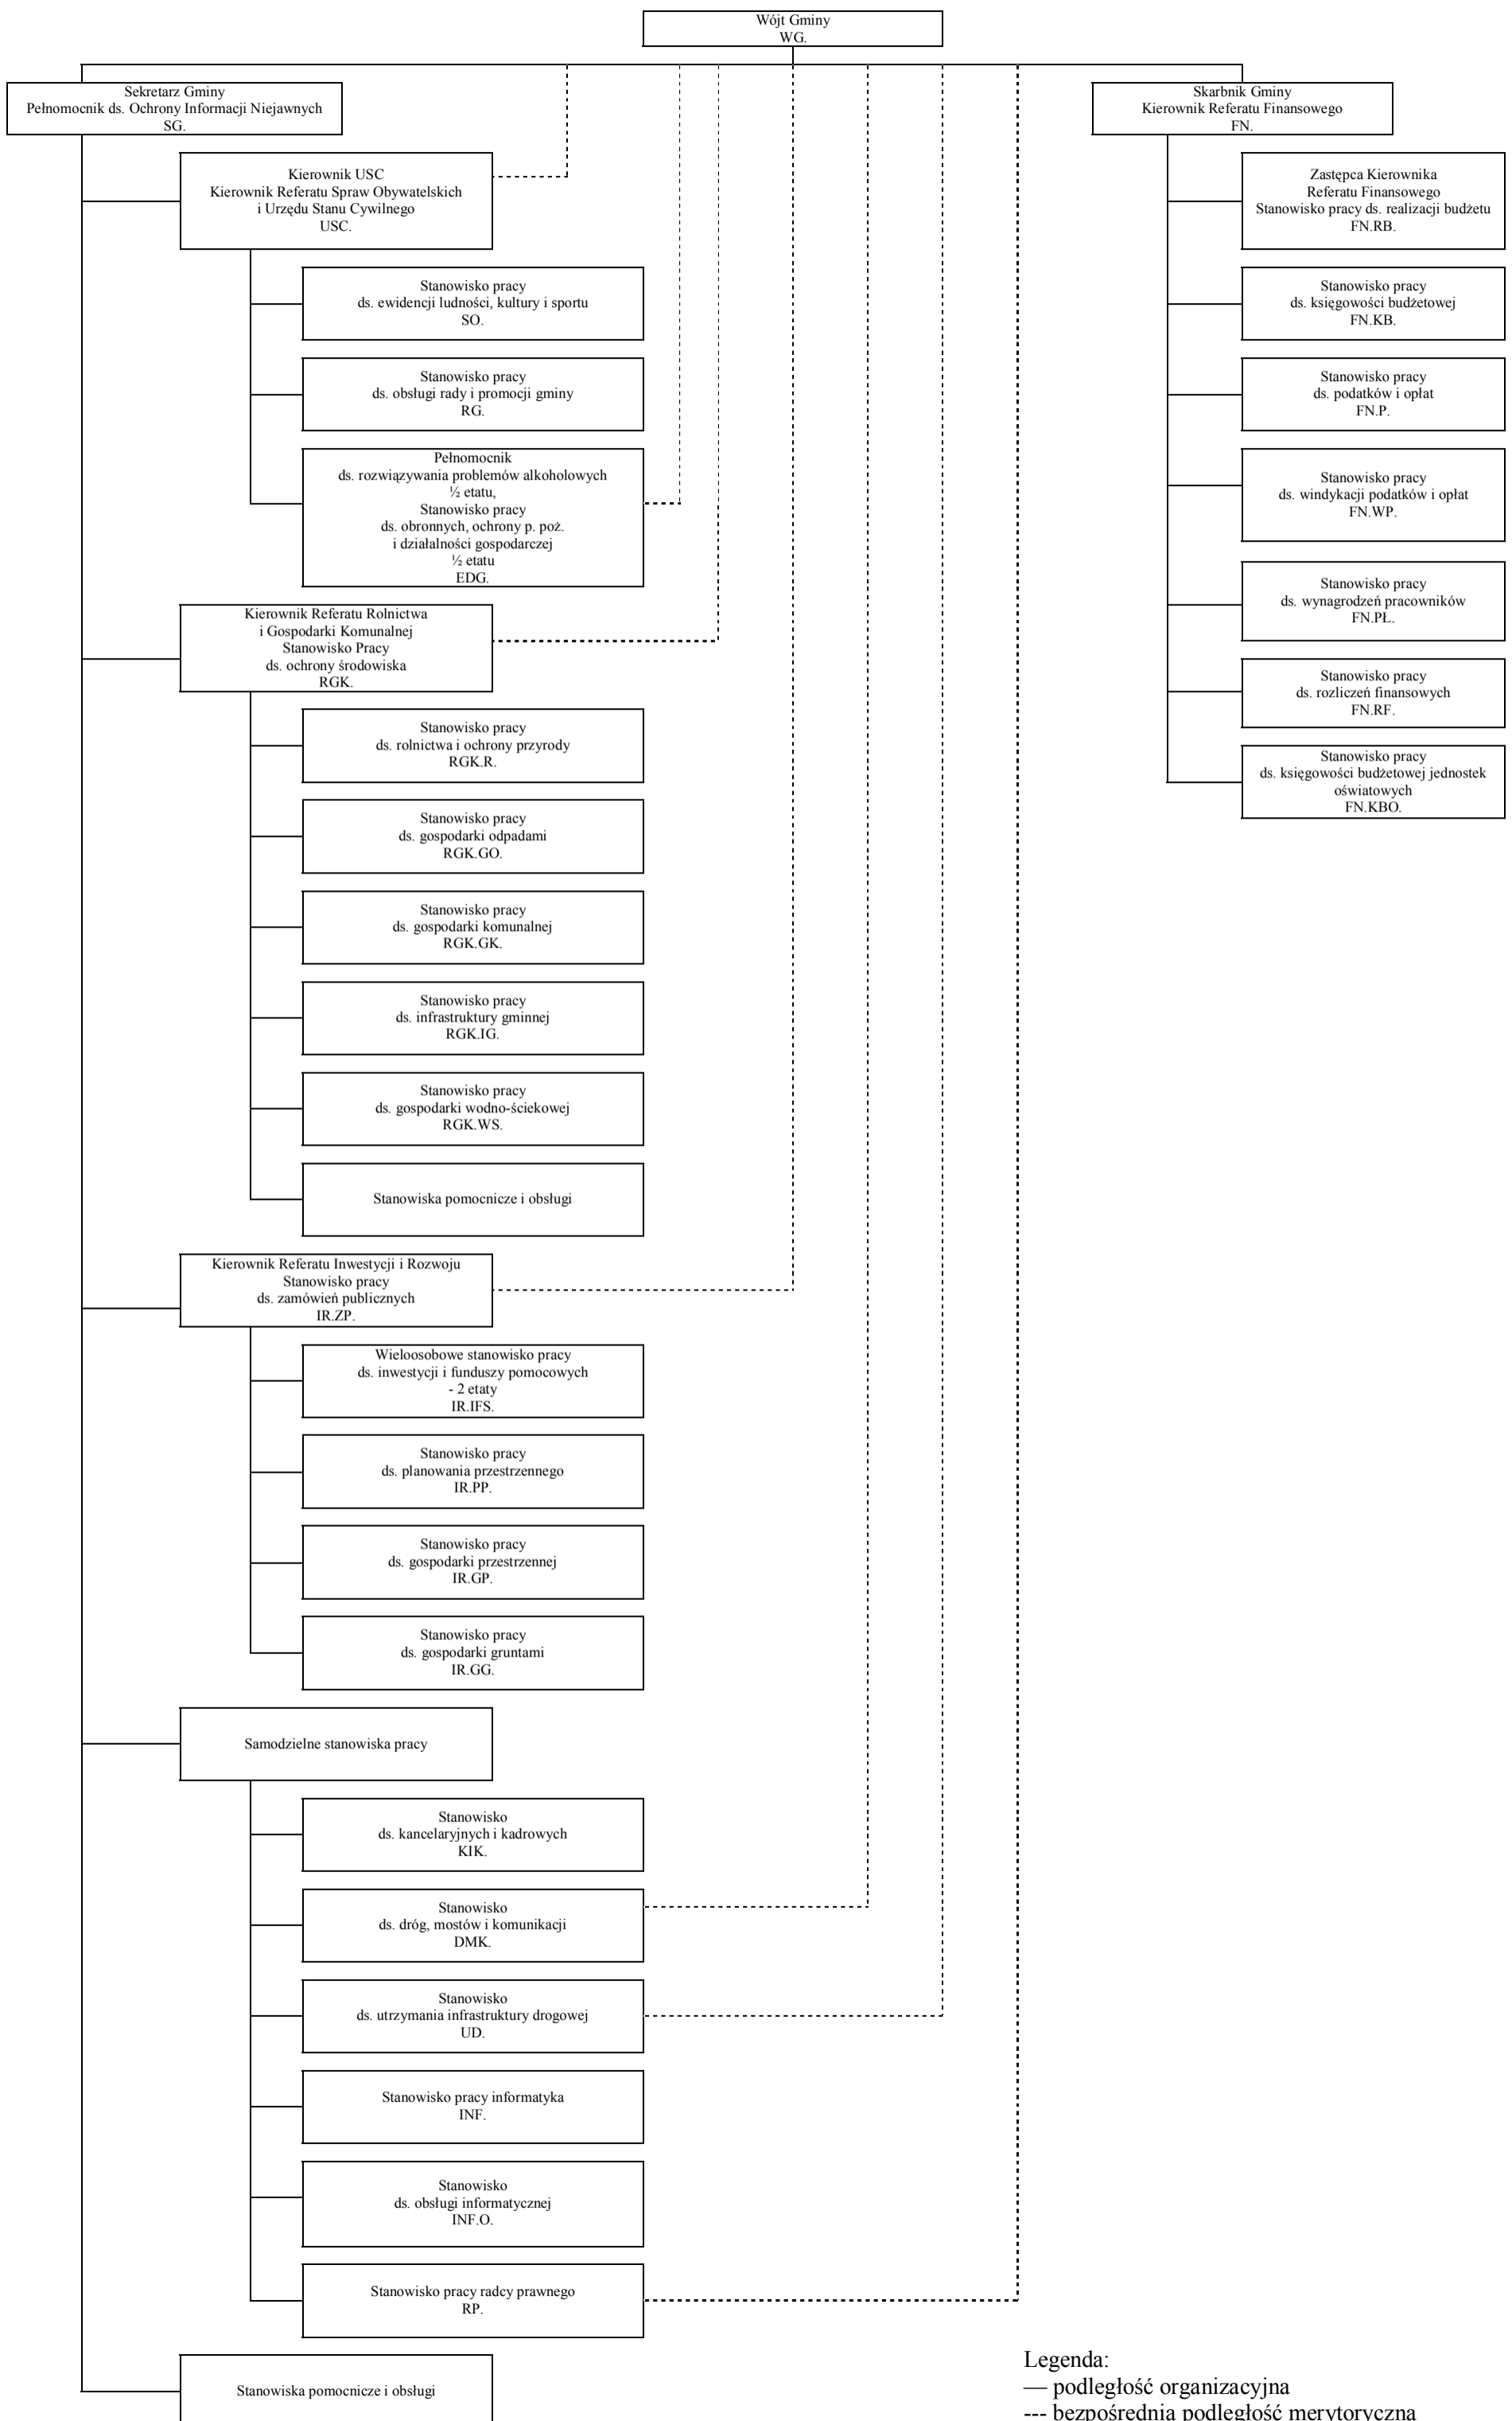

Schemat organizacyjny Urzędu Gminy Stara Biała

Legenda:
— podległość organizacyjna
--- bezpośrednia podległość merytoryczna