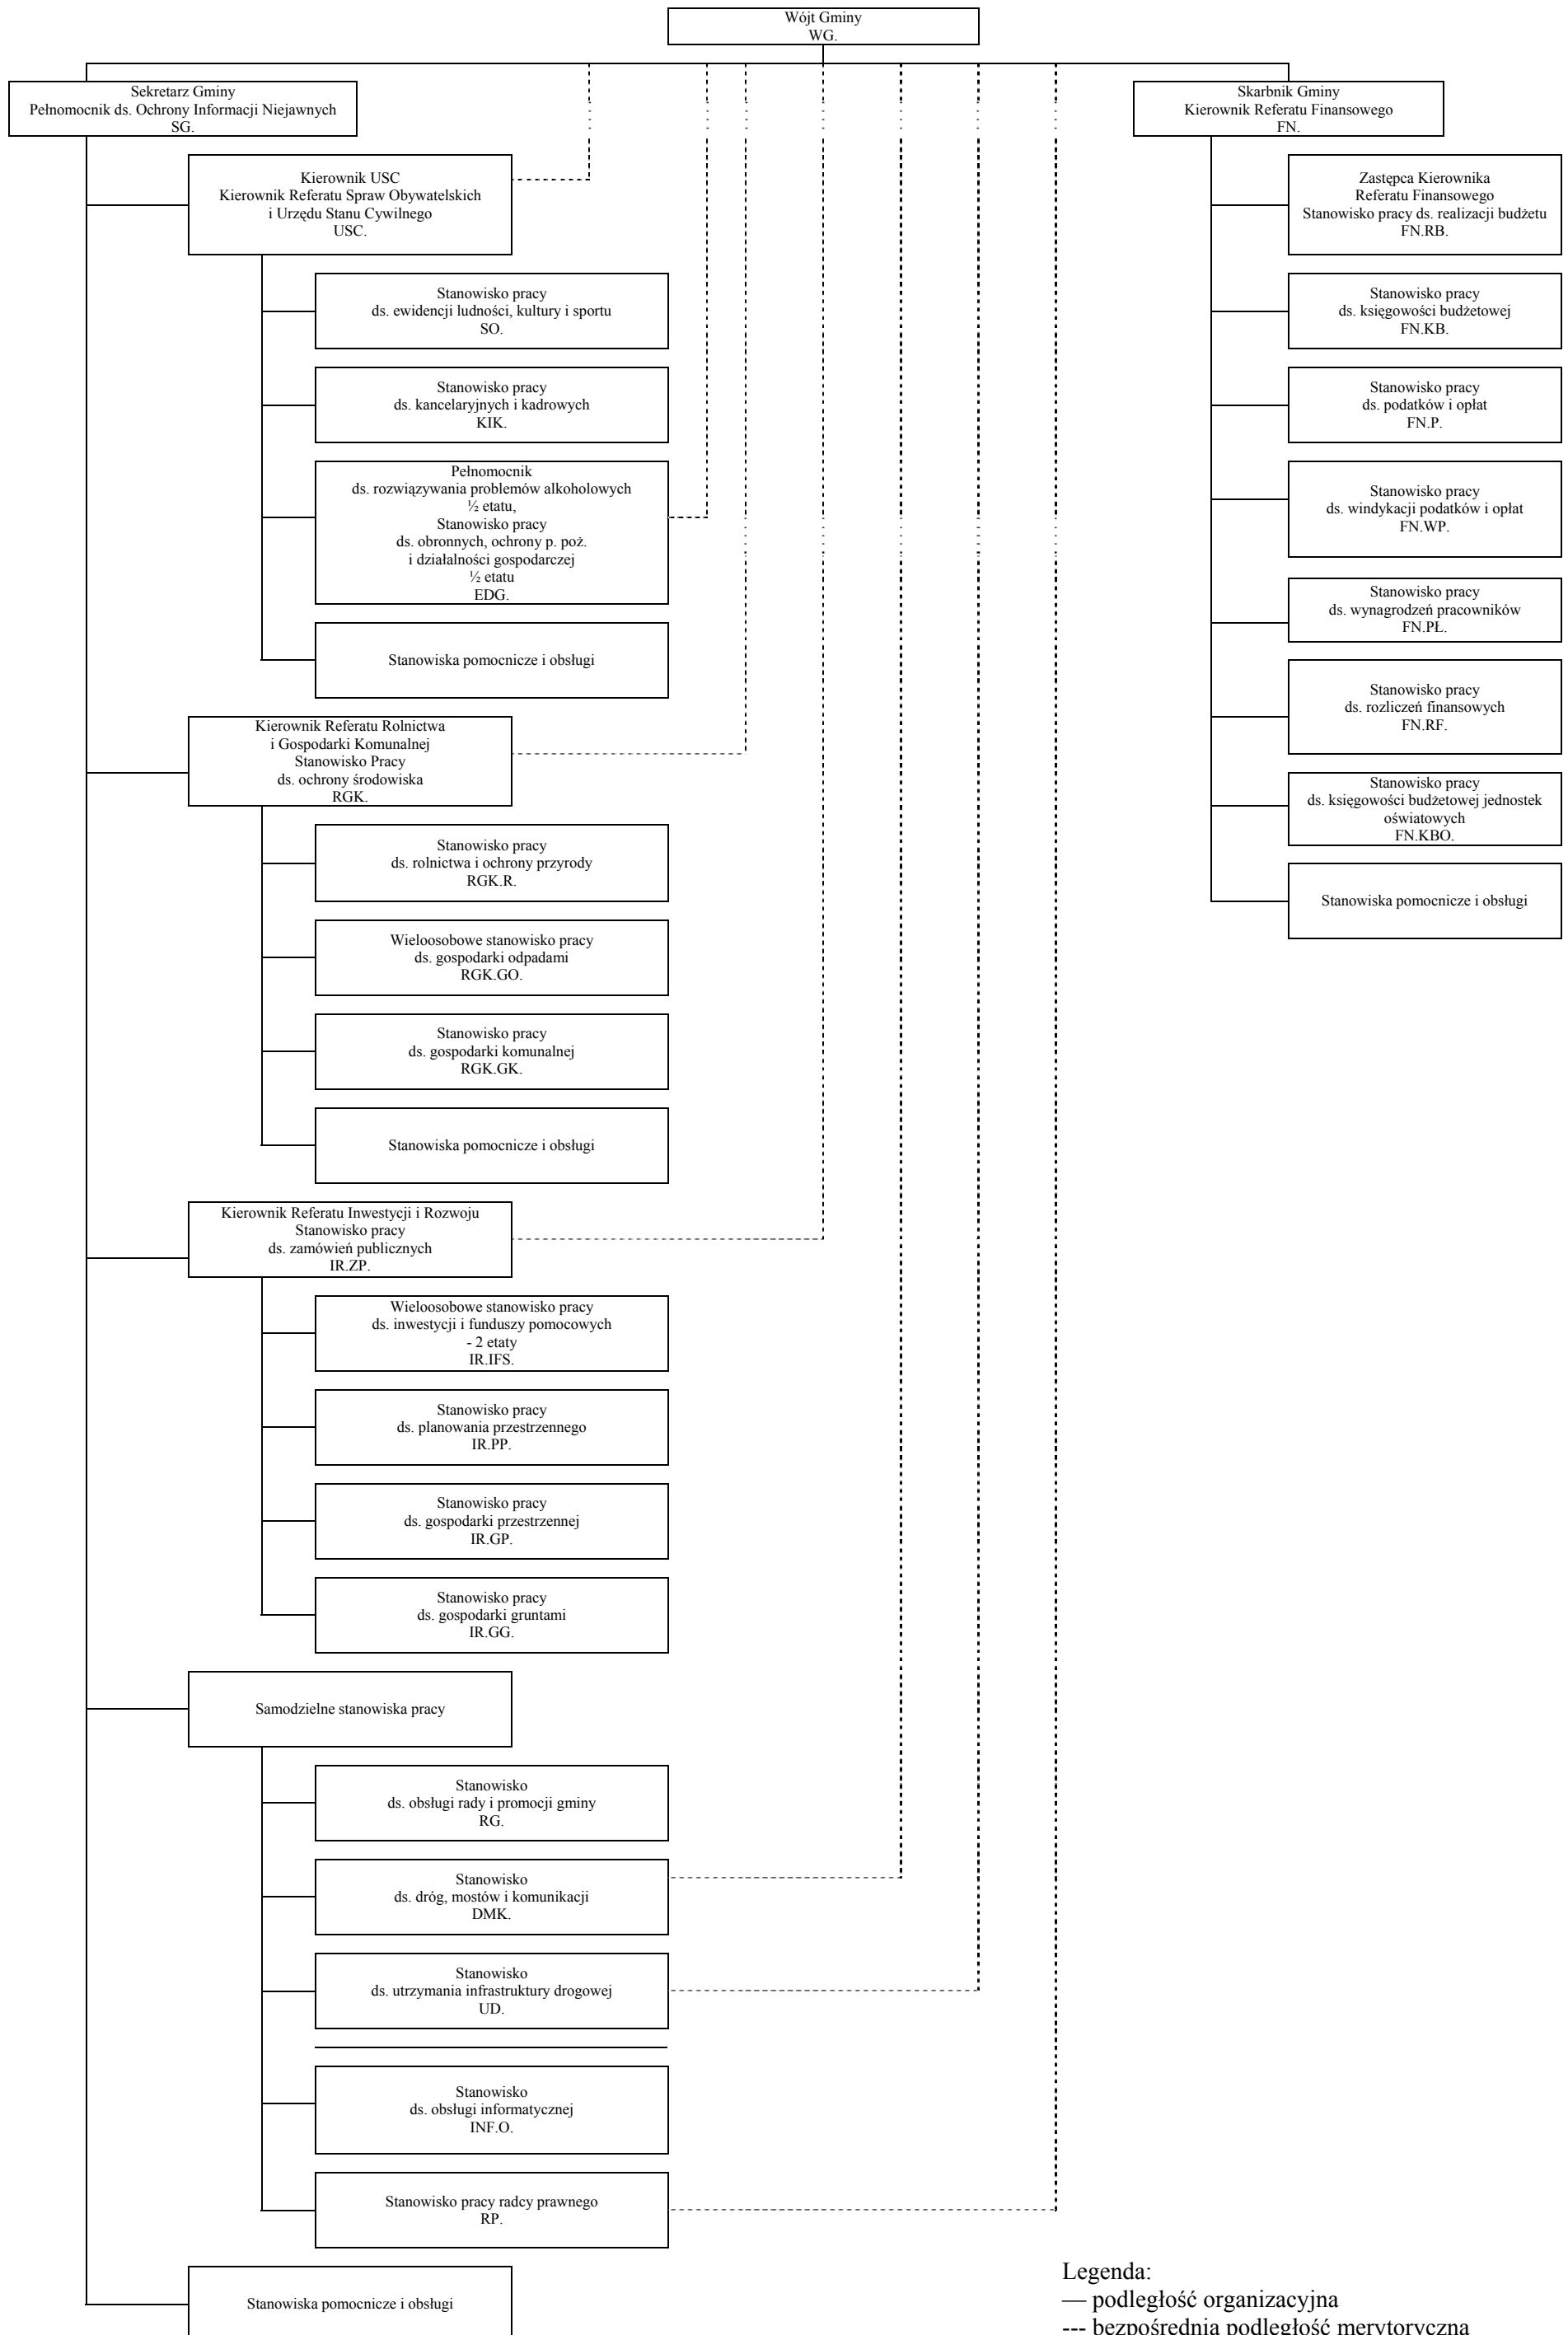

Schemat organizacyjny Urzędu Gminy Stara Biała

Legenda:
— podległość organizacyjna
--- bezpośrednia podległość merytoryczna