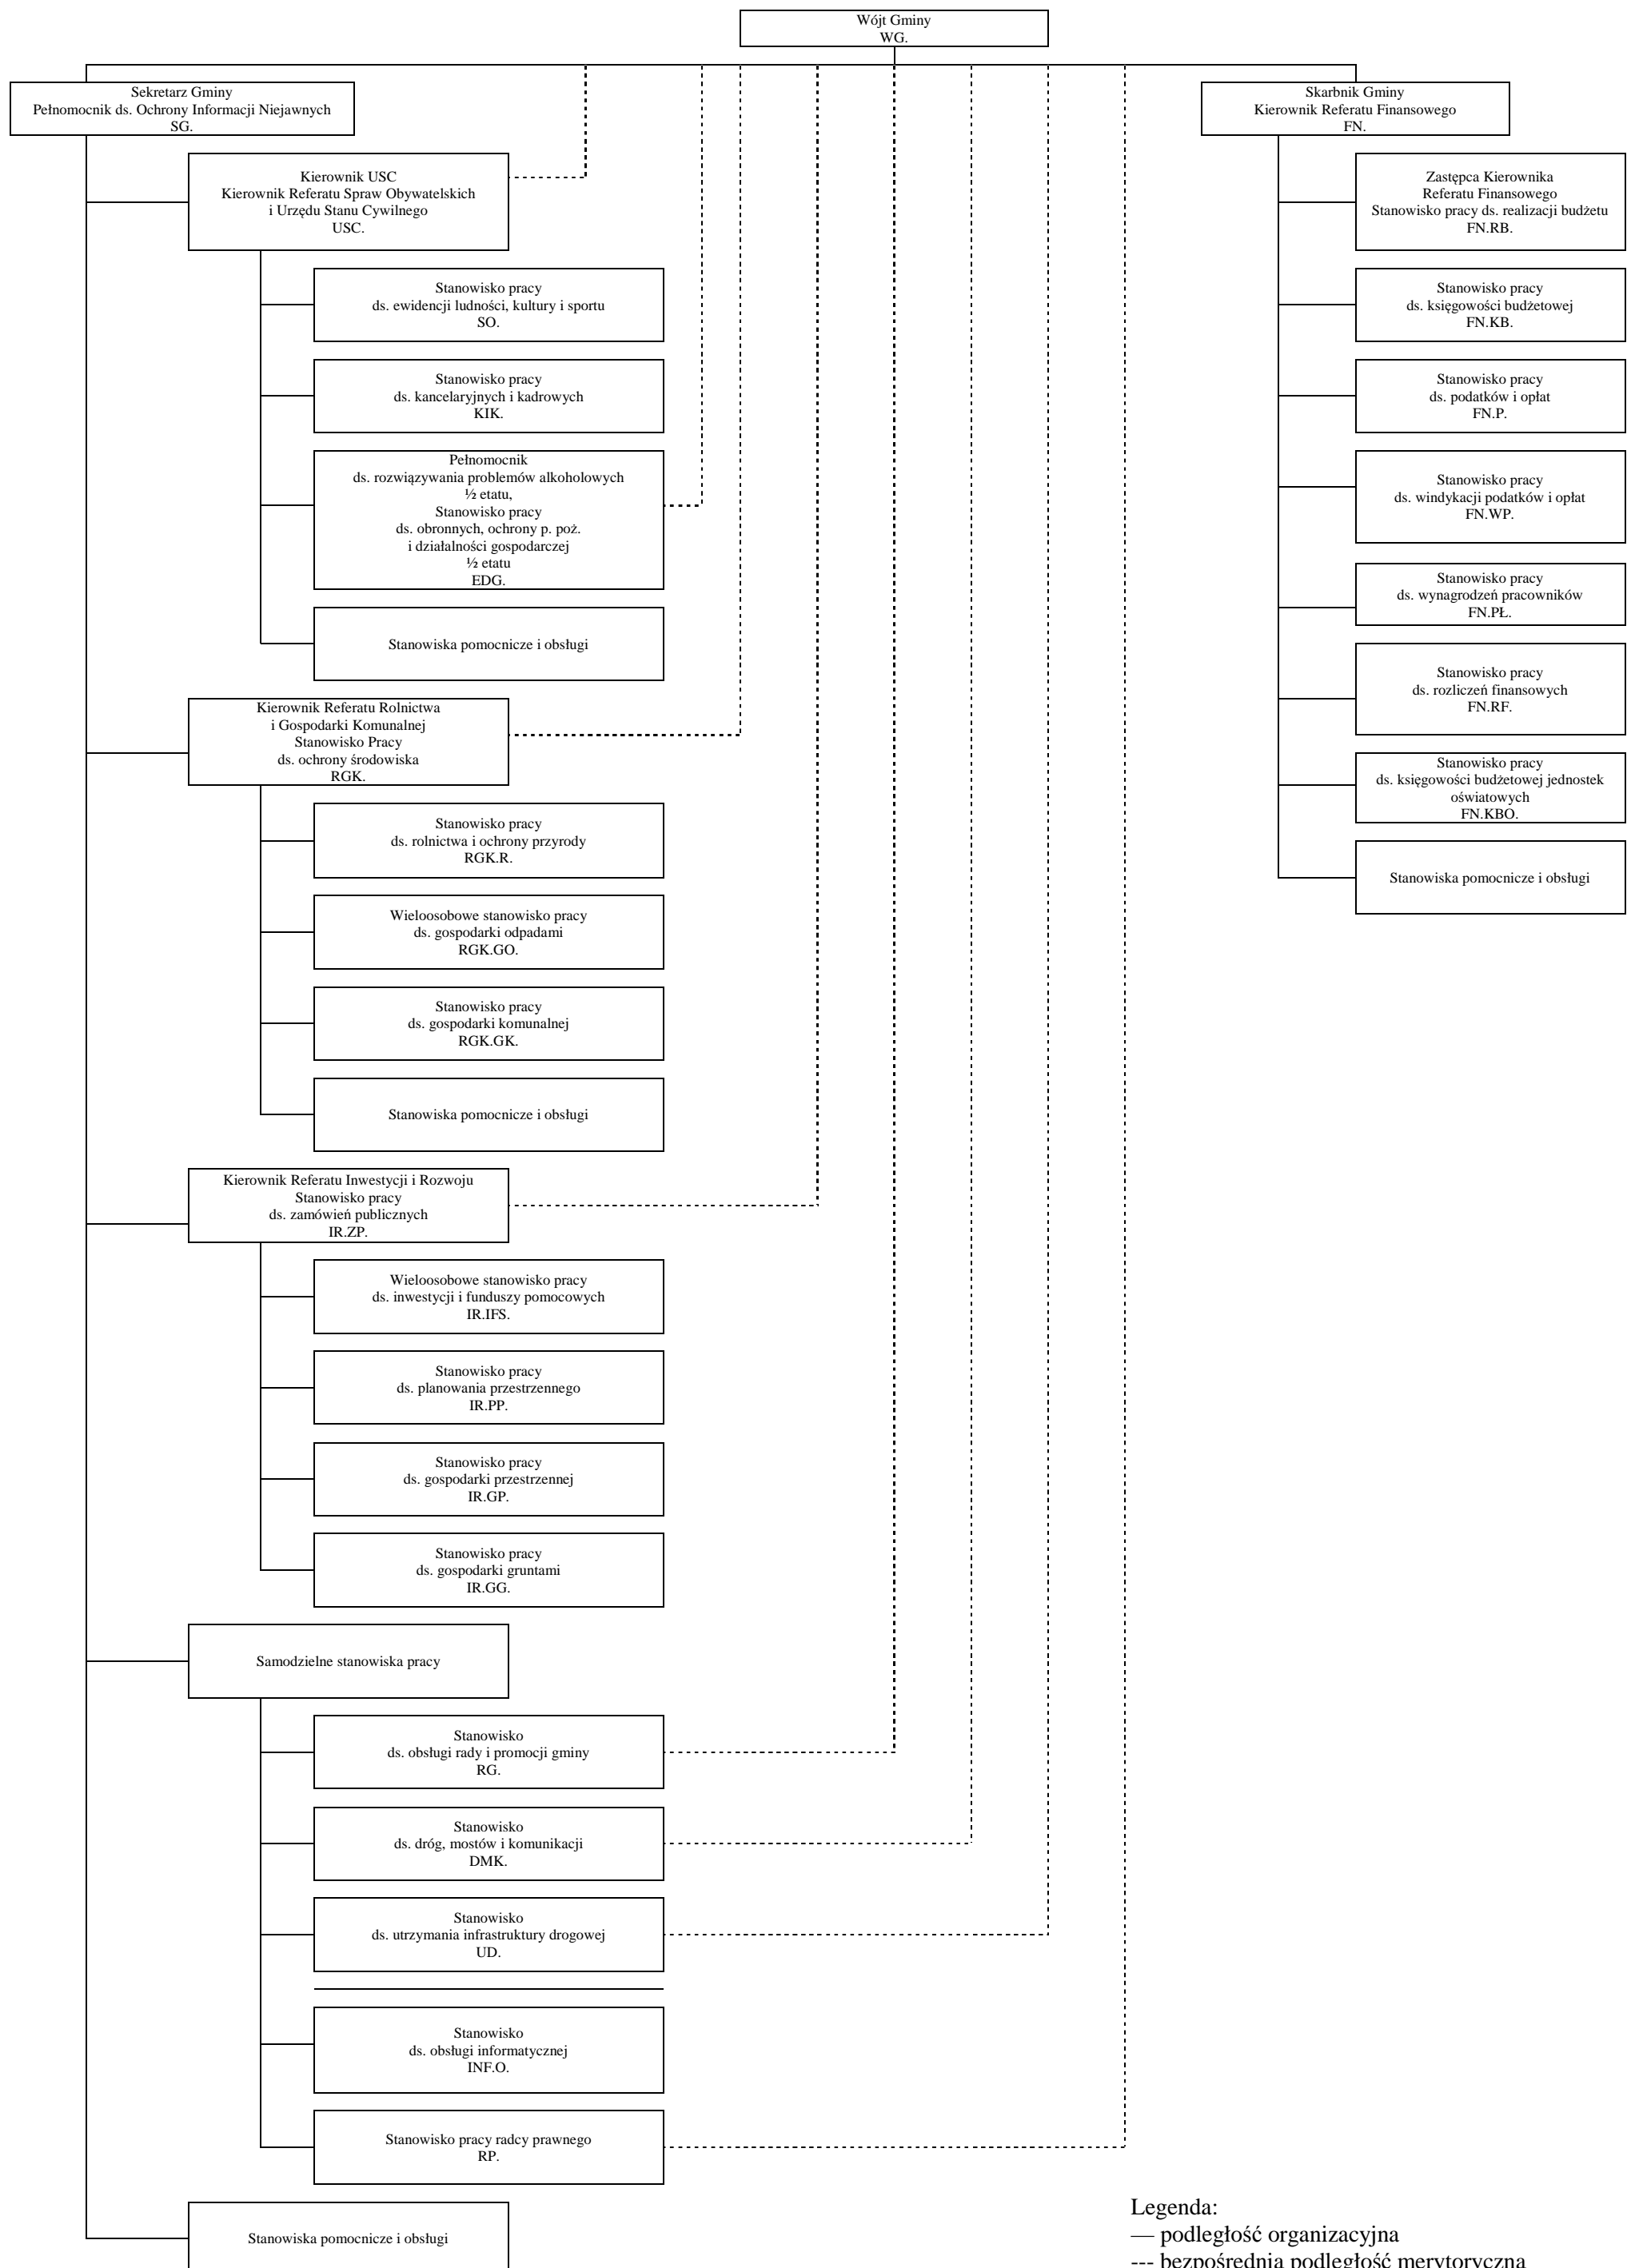

**Schemat organizacyjny Urzędu Gminy Stara Biała**

Legenda:  
 — podległość organizacyjna  
 --- bezpośrednia podległość merytoryczna