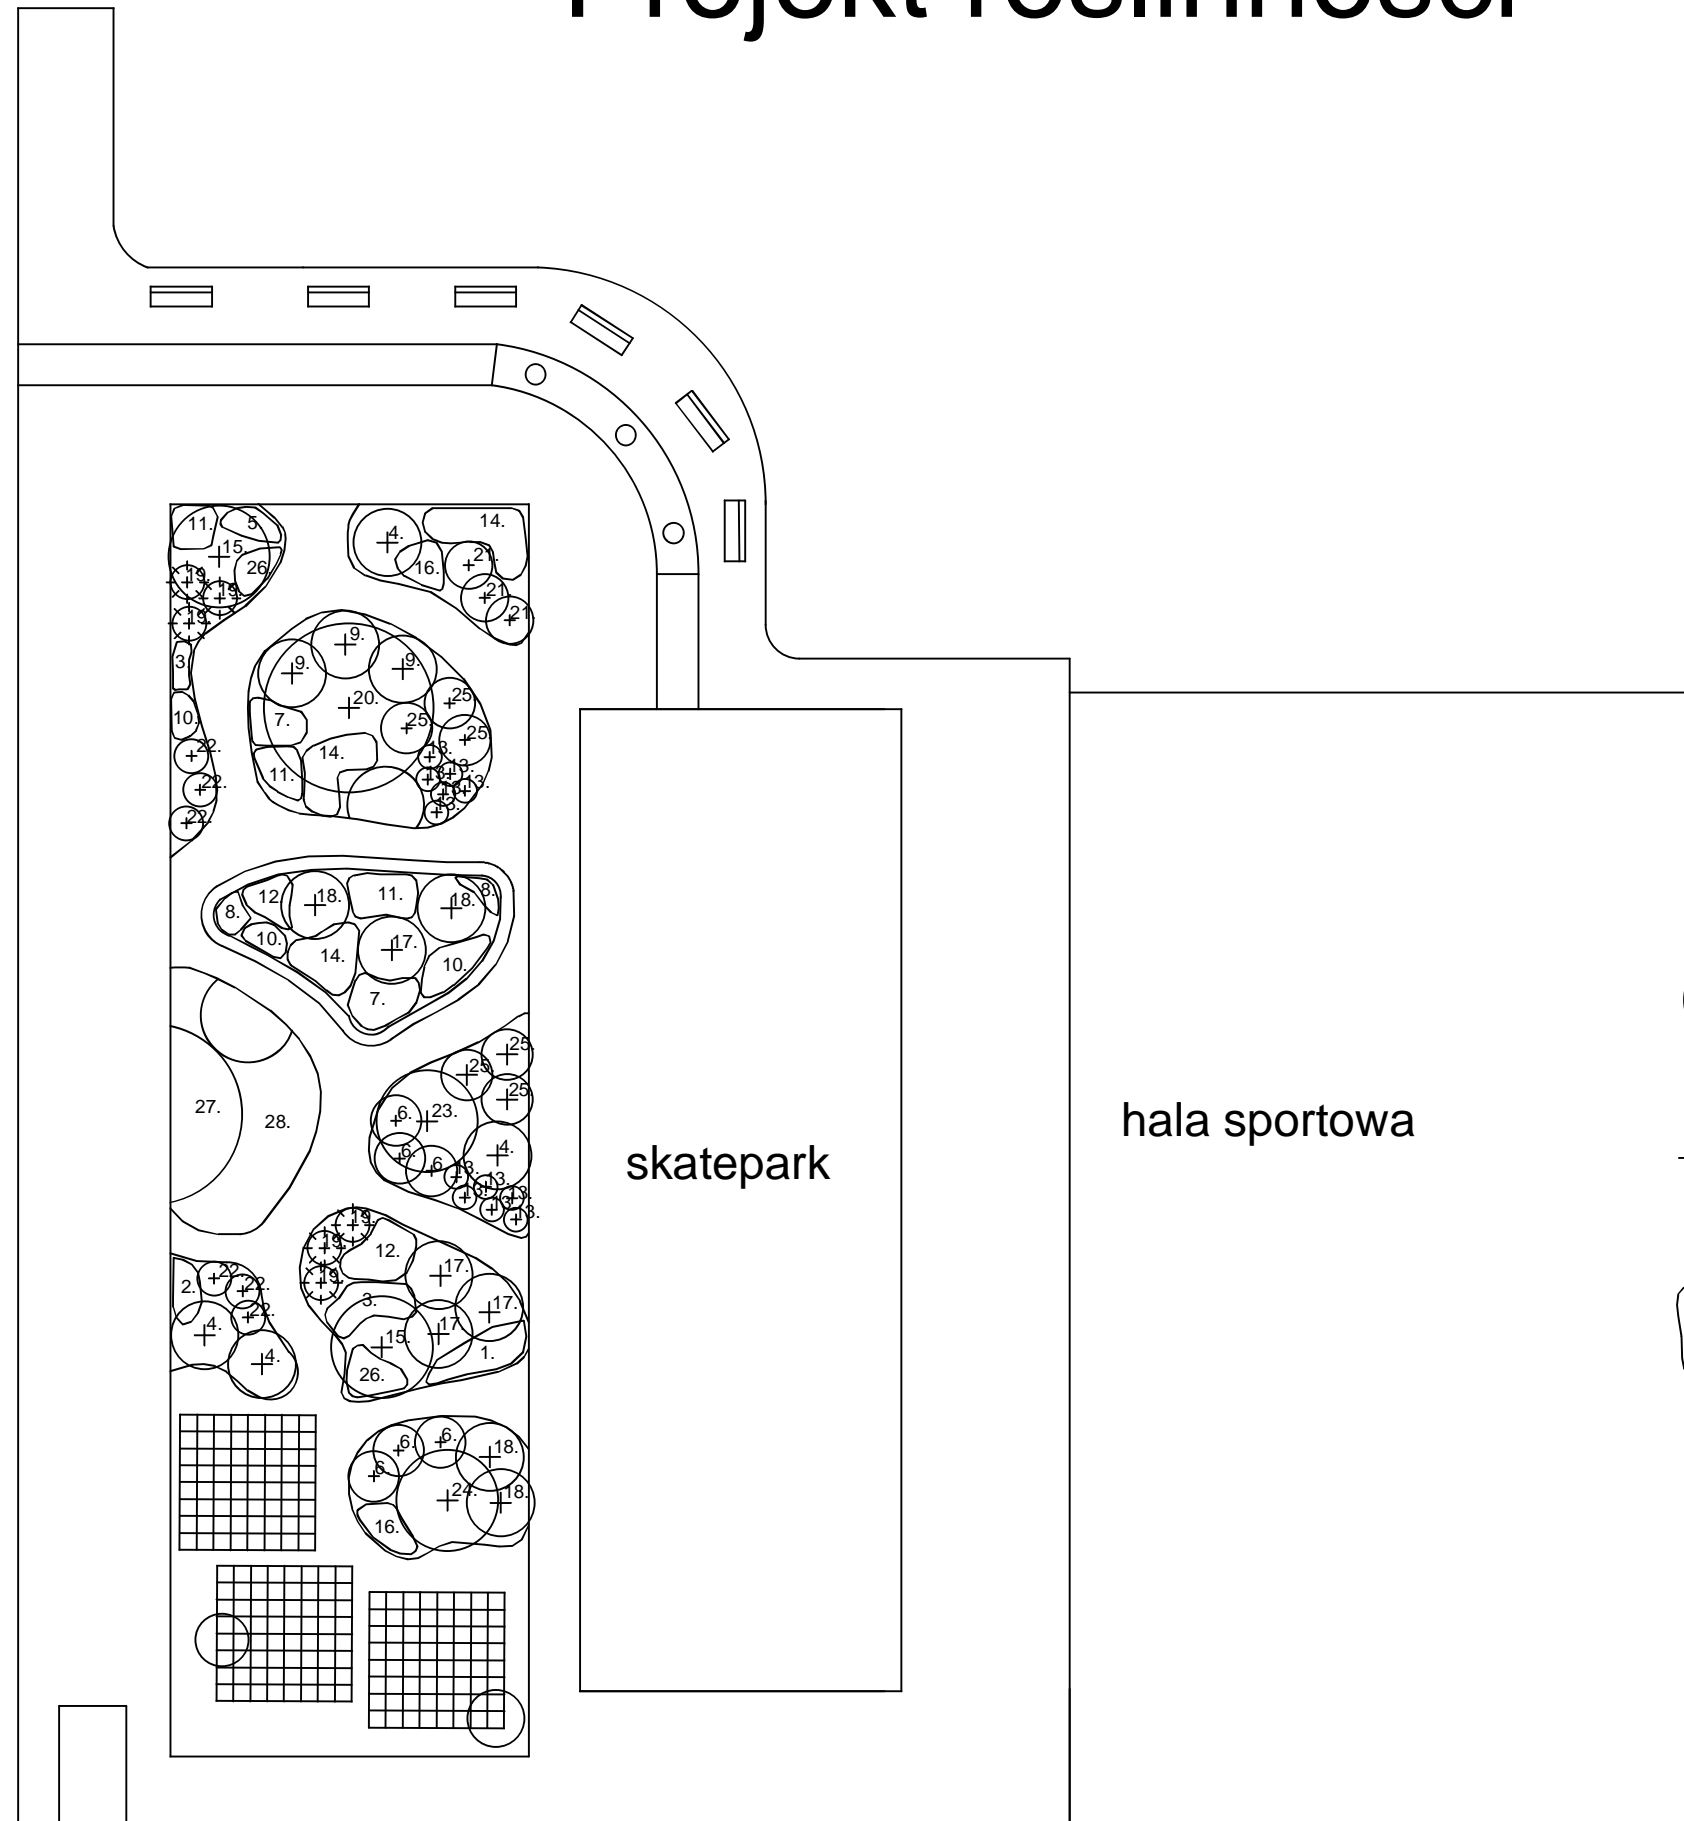

# Projekt roślinności

budynek szkoły

skatepark

hala sportowa

budynek szkoły

Legenda:

⊕<sup>20</sup> krzewy i drzewa liściaste

⊕<sup>15</sup> krzewy iglaste

5. grupy bylin

Projekt roślinności

Wykonanie:  
mgr inż. arch. kraj. Magdalena Kolańska