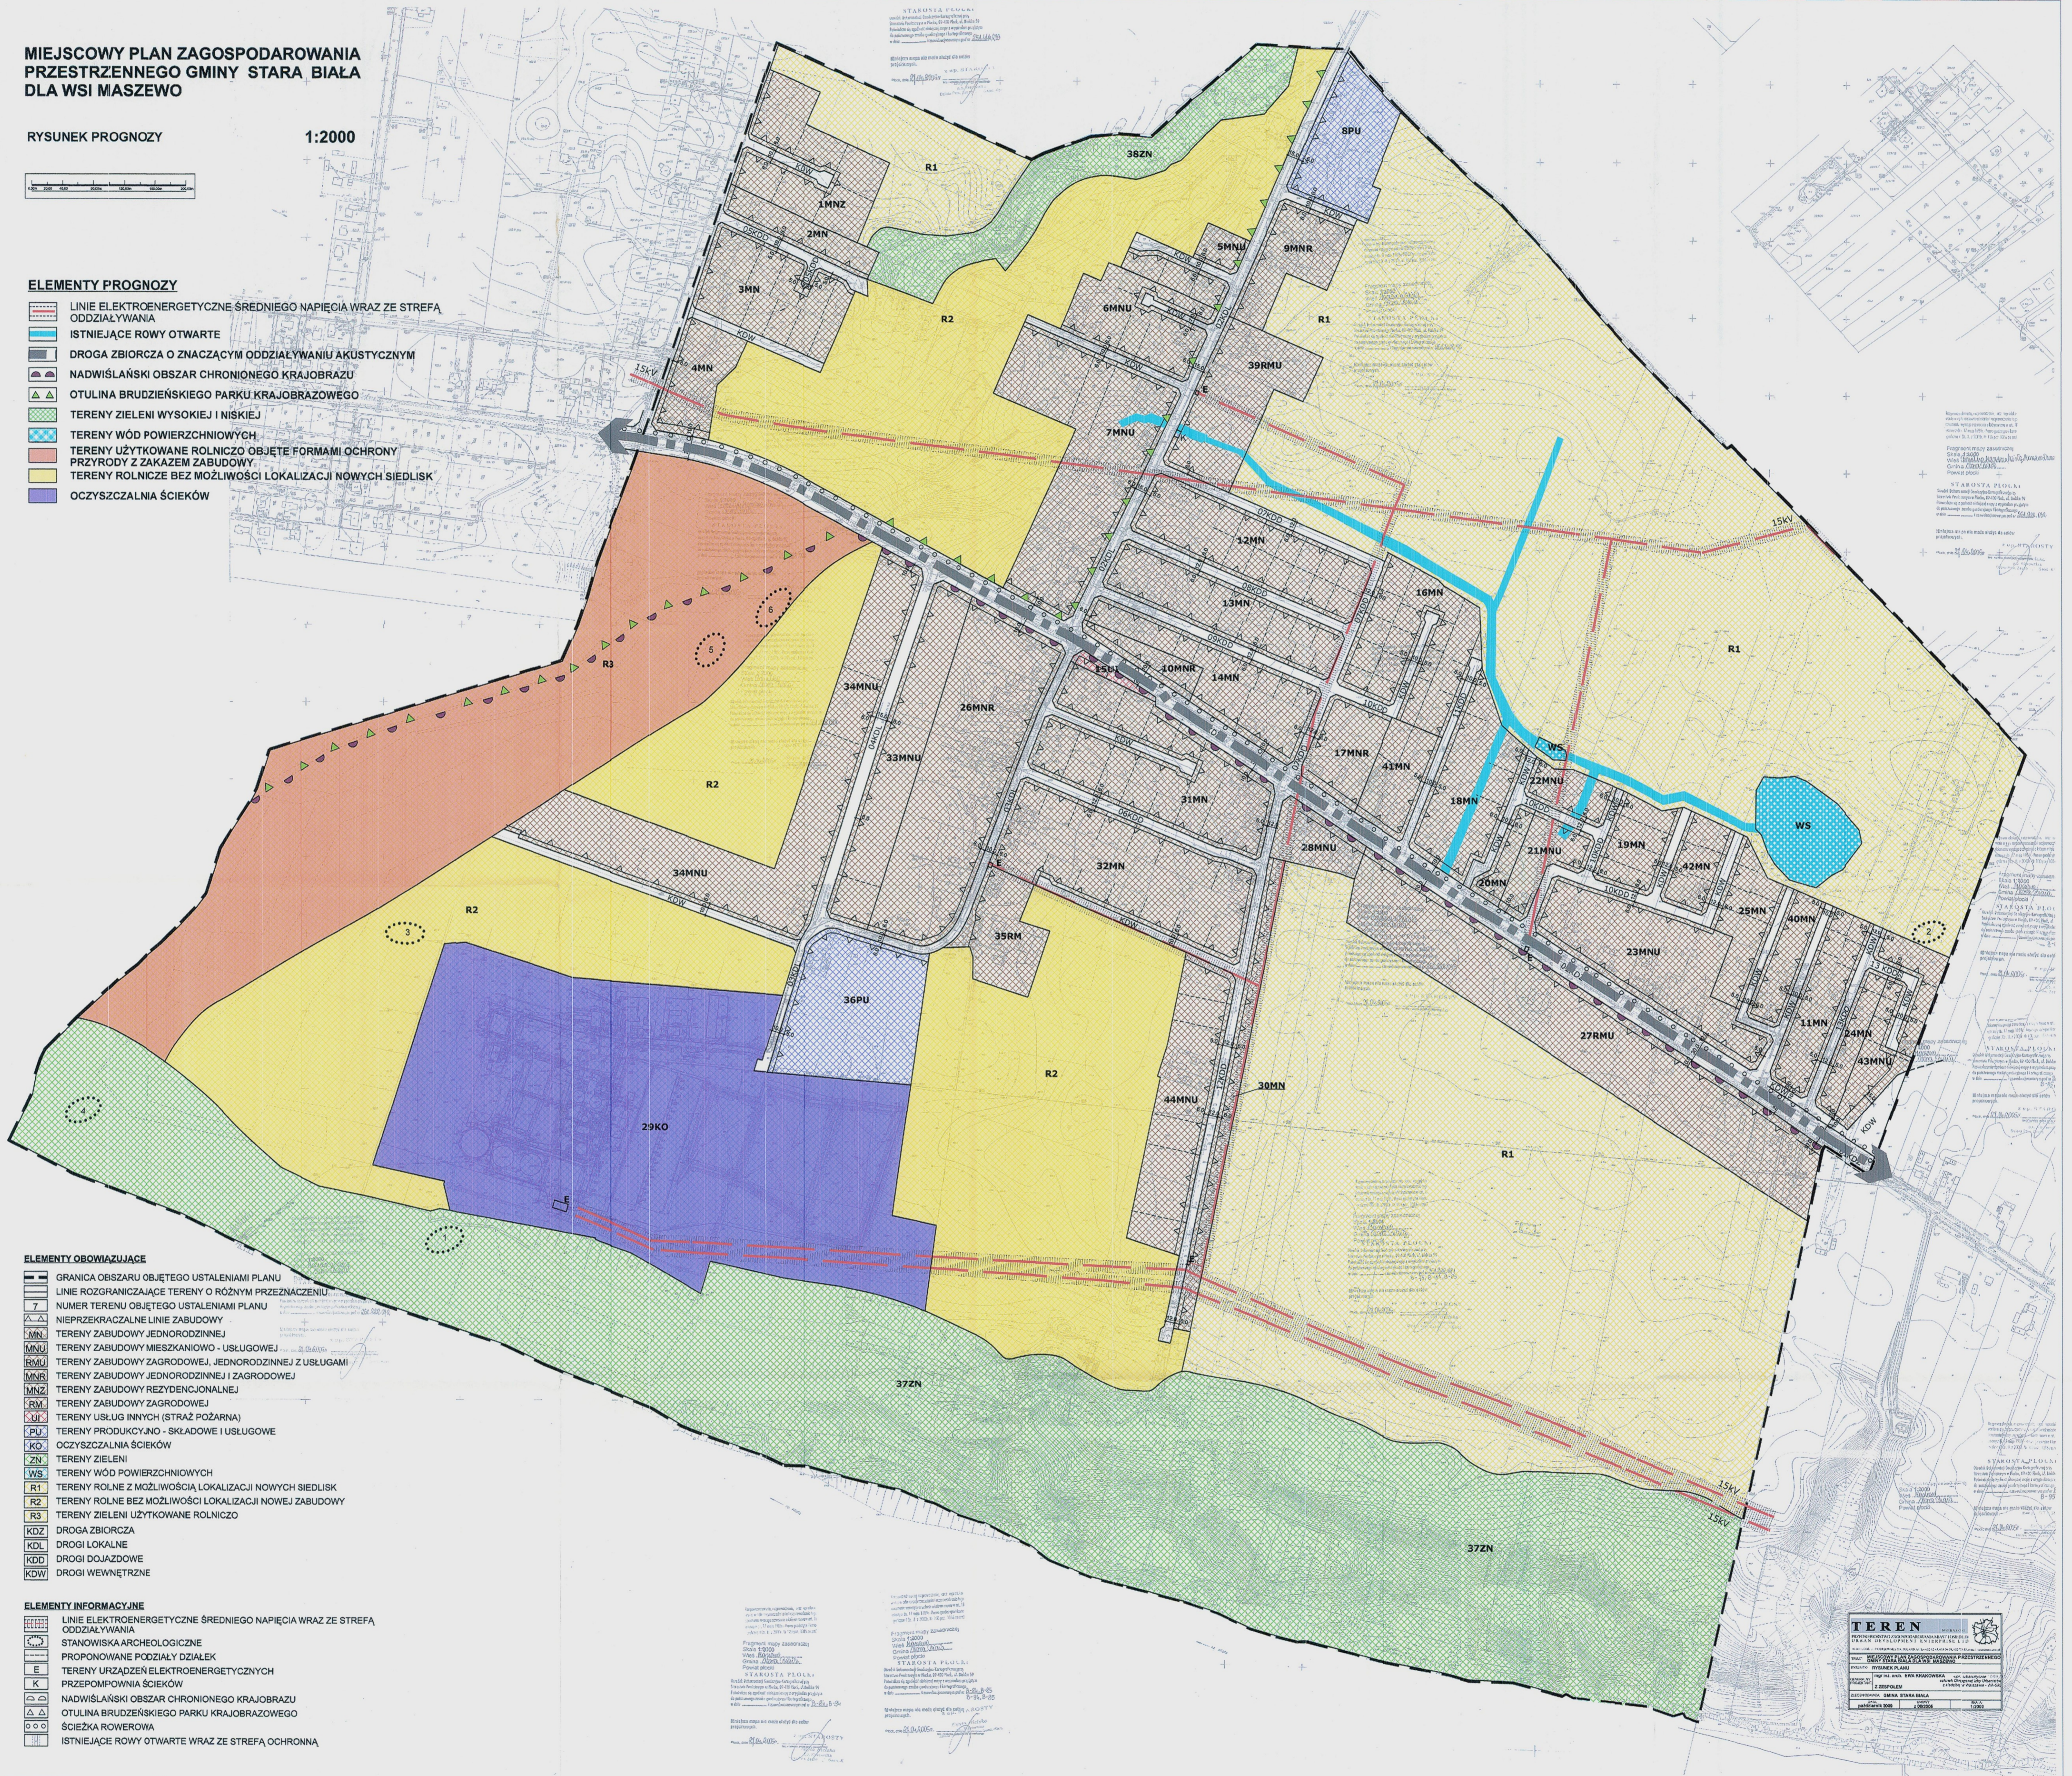

MIĘSCOWY PLAN ZAGOSPODAROWANIA PRZESTRZENNEGO GMINY STARA BIAŁA DLA WSI MASZEWO

RYSUNEK PROGNOZY

1:2000

ELEMENTY PROGNOZY

- LINIE ELEKTROENERGETYCZNE ŚREDNIEGO NAPIĘCIA WRAZ ZE STREFĄ ODDZIAŁYWANIA
- ISTNIEJĄCE ROWY OTWARTE
- DROGA ZBIORCZA O ZNACZĄCYM ODDZIAŁYWIANIU AKUSTYCZNYM
- NADWIŚLAŃSKI OBSZAR CHRONIONEGO KRAJOBRAZU
- OTULINA BRUDZIŃSKIEGO PARKU KRAJOBRAZOWEGO
- TERENY ZIELENI WYSOKIEJ I NISKIEJ
- TERENY WÓD POWIERZCHNIOWYCH
- TERENY UŻYTKOWANE ROLNICZO OBJĘTE FORMAMI OCHRONY PRZYRODY Z ZAKAZEM ZABUDOWY
- TERENY ROLNICZE BEZ MOŻLIWOŚCI LOKALIZACJI NOWYCH SIEDLISK
- OCZYSZCZALNIA ŚCIEKÓW

ELEMENTY OBOWIĄZUJĄCE

- GRANICA OBSZARU OBJĘTEGO USTALENIAMI PLANU
- LINIE ROZGRANICZAJĄCE TERENY O RÓŻNYM PRZEZNACZENIU
- NUMER TERENU OBJĘTEGO USTALENIAMI PLANU
- NIEPRZEKRACZALNE LINIE ZABUDOWY
- TERENY ZABUDOWY JEDNORODZINNEJ
- TERENY ZABUDOWY MIESZKANIOWO - USŁUGOWEJ
- TERENY ZABUDOWY ZAGRODOWEJ, JEDNORODZINNEJ Z USŁUGAMI
- TERENY ZABUDOWY JEDNORODZINNEJ I ZAGRODOWEJ
- TERENY ZABUDOWY REZYDENCJONALNEJ
- TERENY ZABUDOWY ZAGRODOWEJ
- TERENY USŁUG INNYCH (STRAŻ POŻARNA)
- TERENY PRODUKCyjNO - SKŁADOWE I USŁUGOWE
- OCZYSZCZALNIA ŚCIEKÓW
- TERENY ZIELENI
- TERENY WÓD POWIERZCHNIOWYCH
- TERENY ROLNE Z MOŻLIWOŚCIĄ LOKALIZACJI NOWYCH SIEDLISK
- TERENY ROLNE BEZ MOŻLIWOŚCI LOKALIZACJI NOWEJ ZABUDOWY
- TERENY ZIELENI UŻYTKOWANE ROLNICZO
- DROGA ZBIORCZA
- DROGI LOKALNE
- DROGI DOJAZDOWE
- DROGI WEWNĘTRZNE

ELEMENTY INFORMACYJNE

- LINIE ELEKTROENERGETYCZNE ŚREDNIEGO NAPIĘCIA WRAZ ZE STREFĄ ODDZIAŁYWANIA
- STANOWISKA ARCHEOLOGICZNE
- PROPONOWANE PODZIAŁY DZIAŁEK
- TERENY URZĄDZEŃ ELEKTROENERGETYCZNYCH
- PRZEPOMPOWNIA ŚCIEKÓW
- NADWIŚLAŃSKI OBSZAR CHRONIONEGO KRAJOBRAZU
- OTULINA BRUDZIŃSKIEGO PARKU KRAJOBRAZOWEGO
- ŚCIEŻKA ROWEROWA
- ISTNIEJĄCE ROWY OTWARTE WRAZ ZE STREFĄ OCHRONNĄ

TEREN

MIĘSCOWY PLAN ZAGOSPODAROWANIA PRZESTRZENNEGO

WZGLĘDNY PLAN

PROJEKTOWA: GMINA STARA BIAŁA

STARA BIAŁA

1:2000

STARA BIAŁA

MIĘSCOWY PLAN ZAGOSPODAROWANIA PRZESTRZENNEGO