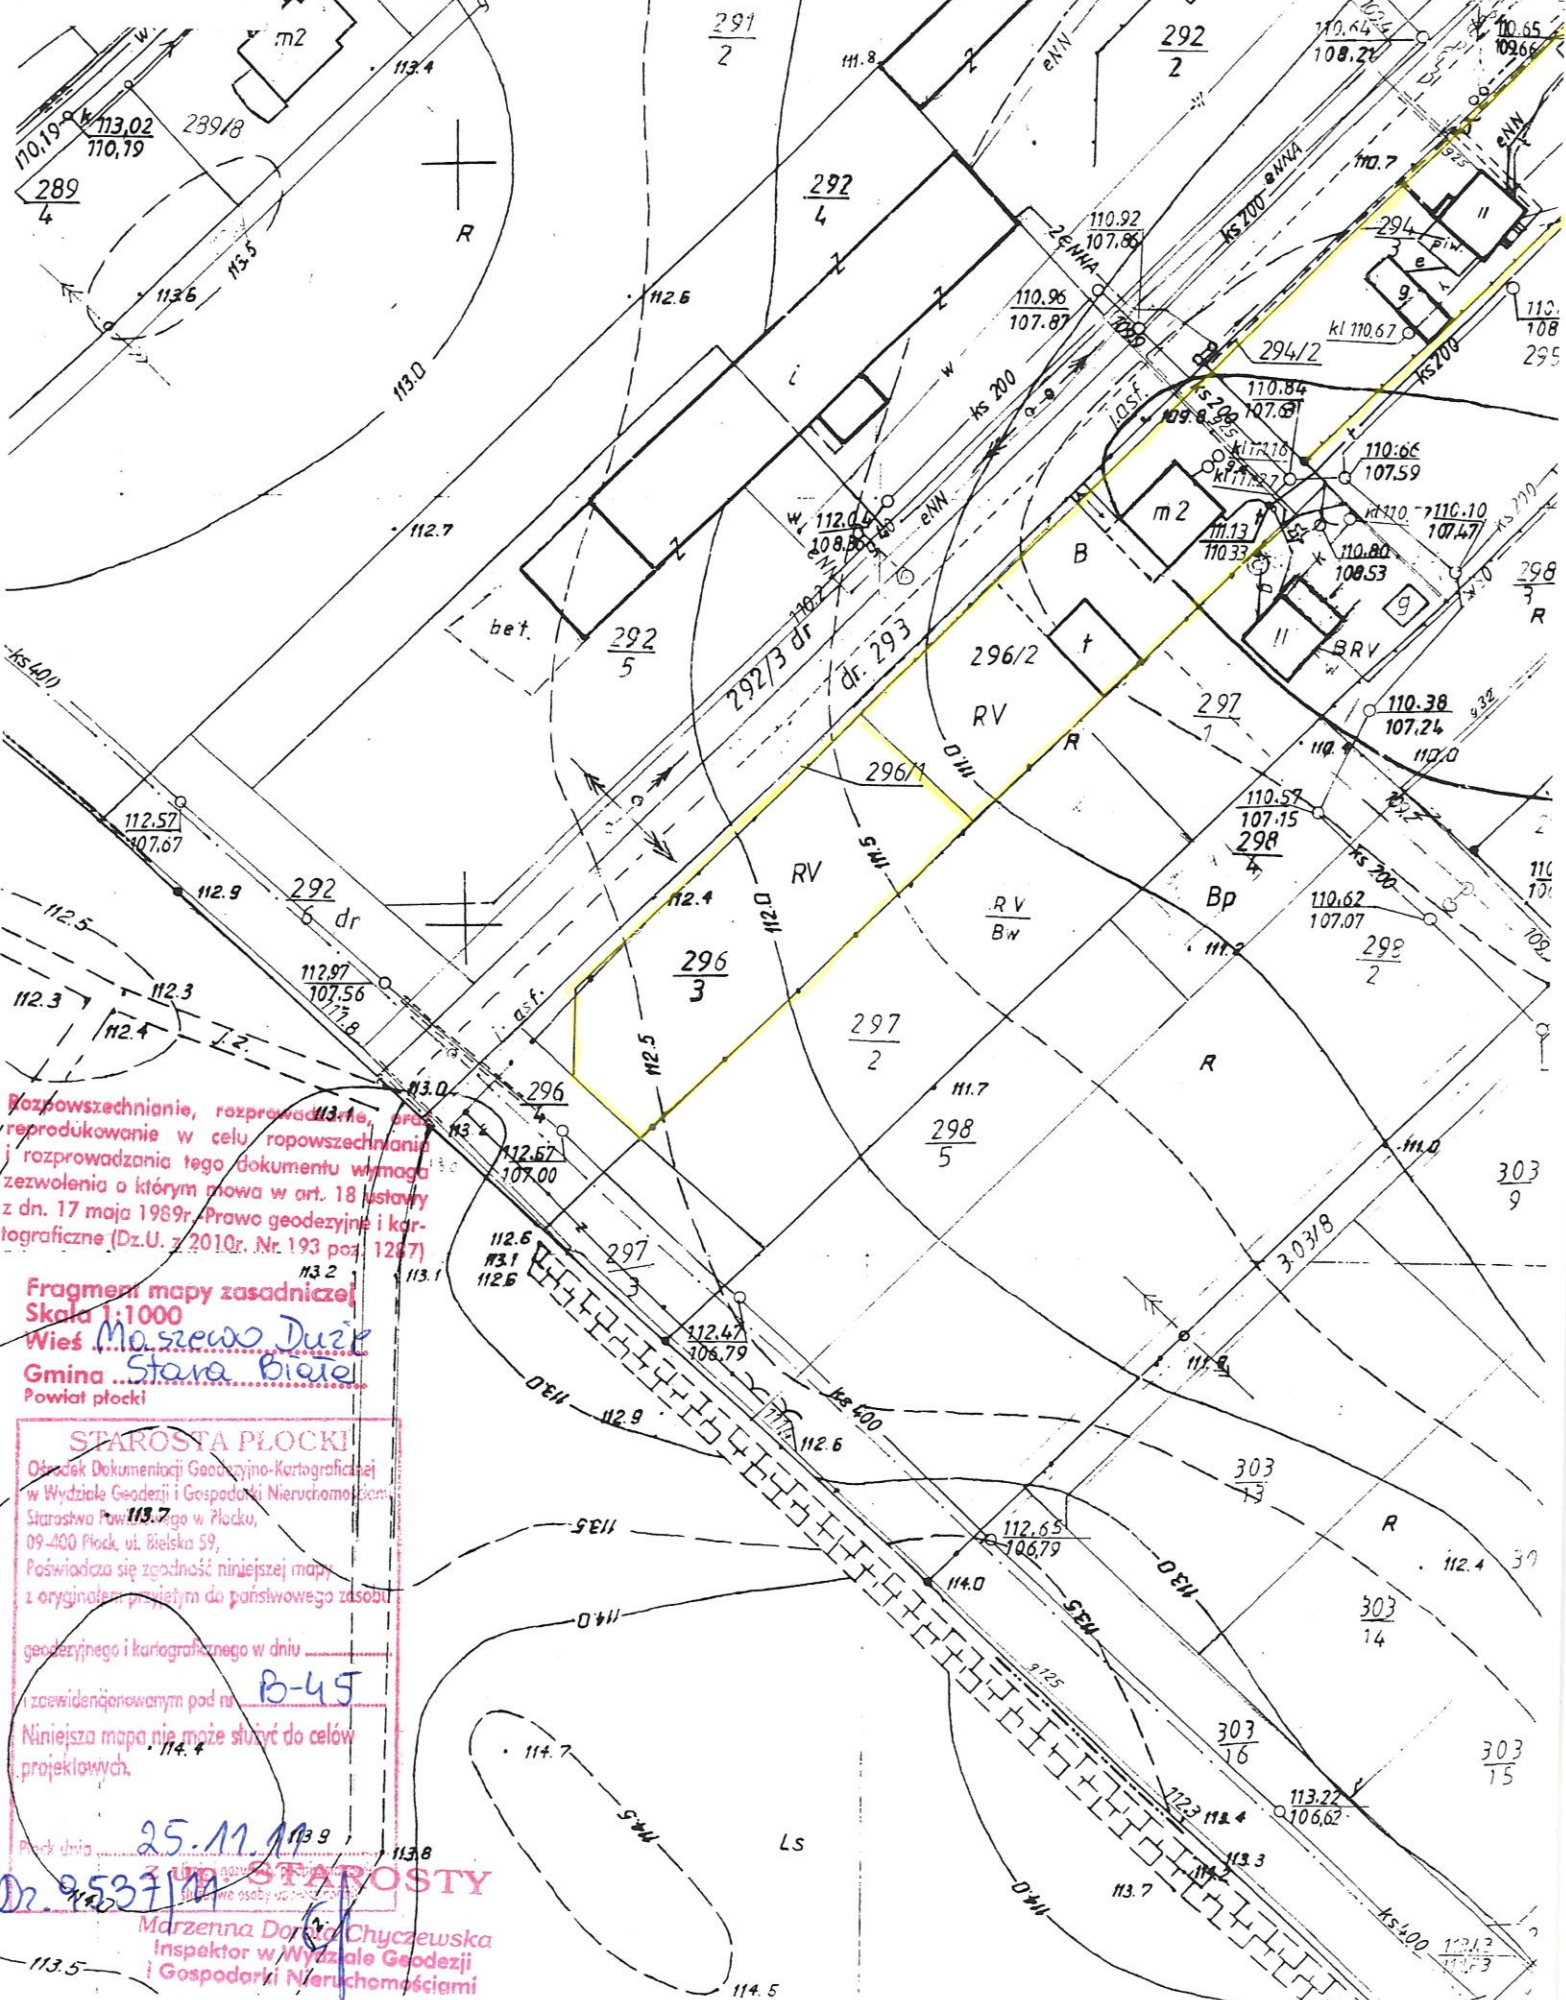

V 113.0  
 Załącznik Nr 2 do Uchwały Nr 81/X/11  
 Rady Gminy Stara Biała z dnia 01 grudnia 2011 r.

Skala 1: 1000

Rozpowszechnianie, rozprowadzanie, a także reprodukcje w celu rozpowszechniania i rozprowadzania tego dokumentu wymaga zezwolenia o którym mowa w art. 18 ustawy z dn. 17 maja 1989r. Prawo geodezyjne i kartograficzne (Dz.U. z 2010r. Nr. 193 poz. 1287)

Fragm. mapy zasadniczej  
 Skala 1:1000  
 Wios. Maszewo Duże  
 Gmina Stara Biała  
 Powiat płocki

**STAROSTA PŁOCKI**  
 Oddział Dokumentacji Geodezyjno-Kartograficznej  
 w Wydziale Geodezji i Gospodarki Nieruchomościami  
 Starostwa Powiatowego w Płocku,  
 09-400 Płock, ul. Bielska 59,  
 Poświadczam zgodność niniejszej mapy  
 z oryginałem przechowanym w państwowym zasobie  
 geodezyjnym i kartograficznym w dniu  
 i zezwiedzionym pod nr **B-45**  
 Niniejsza mapa nie może służyć do celów  
 projektowych.