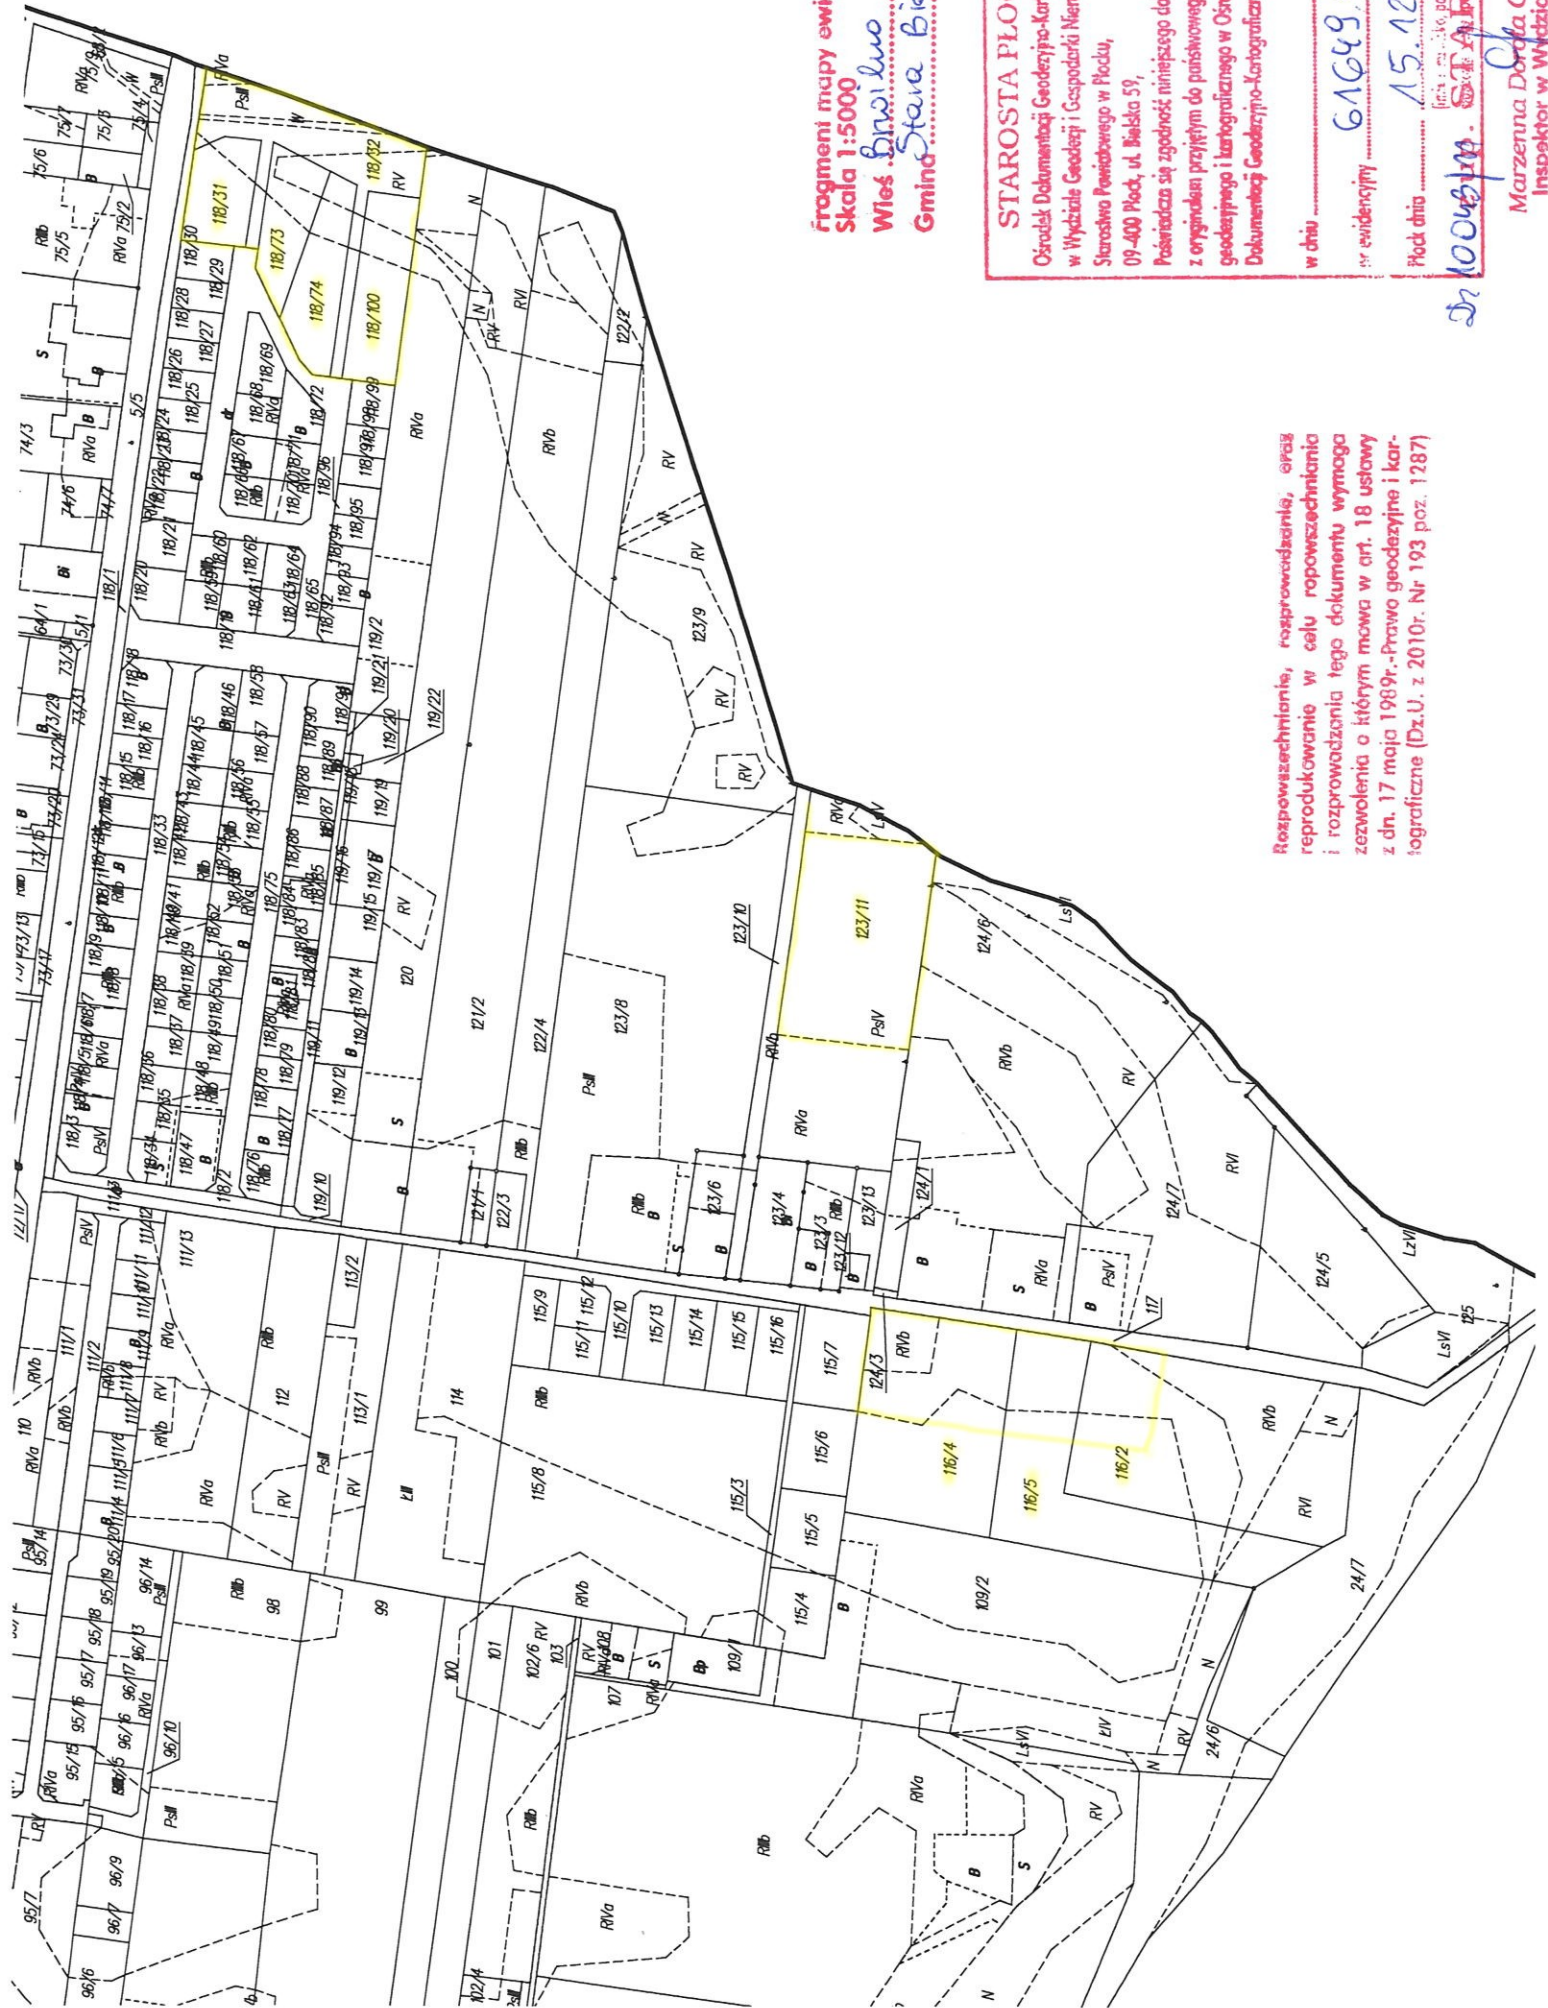

Załącznik Nr 1 do Uchwały Nr 91/XI/11
Rady Gminy Stara Biała z dnia 29 grudnia 2011 r.

Skala 1: 5000

Fragment mapy ewidencyjnej
Skala 1:5000
Włóś: Białobruno
Gmina: Stara Biała

STAROSTA PŁOCKI
Ośrodek Dokumentacji Geodezyjno-Kartograficznej
w Wydziale Geodezji i Gospodarki Nieruchomościami
Starostwa Powiatowego w Płocku,
09-400 Płock, ul. Bielska 59,
Poinformacja są zgodność niniejszego dokumentu
z oryginałem przyjętym do państwowego zasobu
geodezyjnego i kartograficznego w Ośrodku
Dokumentacji Geodezyjno-Kartograficznej w Płocku

w dniu
nr ewidencyjny **61649.07**
Płock dnia **15.12.11**

(firma i pieczęć, podpis, stanowisko)
Dr 100481111 **PROTITY**

Rozerwazechnienie, rozprawdzanie, oraz
reprodukcowanie w celu rozpowszechniania
i rozprowadzania tego dokumentu wymaga
zezwoleńa o którym mowa w art. 18 ustawy
z dn. 17 maja 1989r.-Prawo geodezyjne i kar-
tograficzne (Dz.U. z 2010r. Nr 193 poz. 1287)