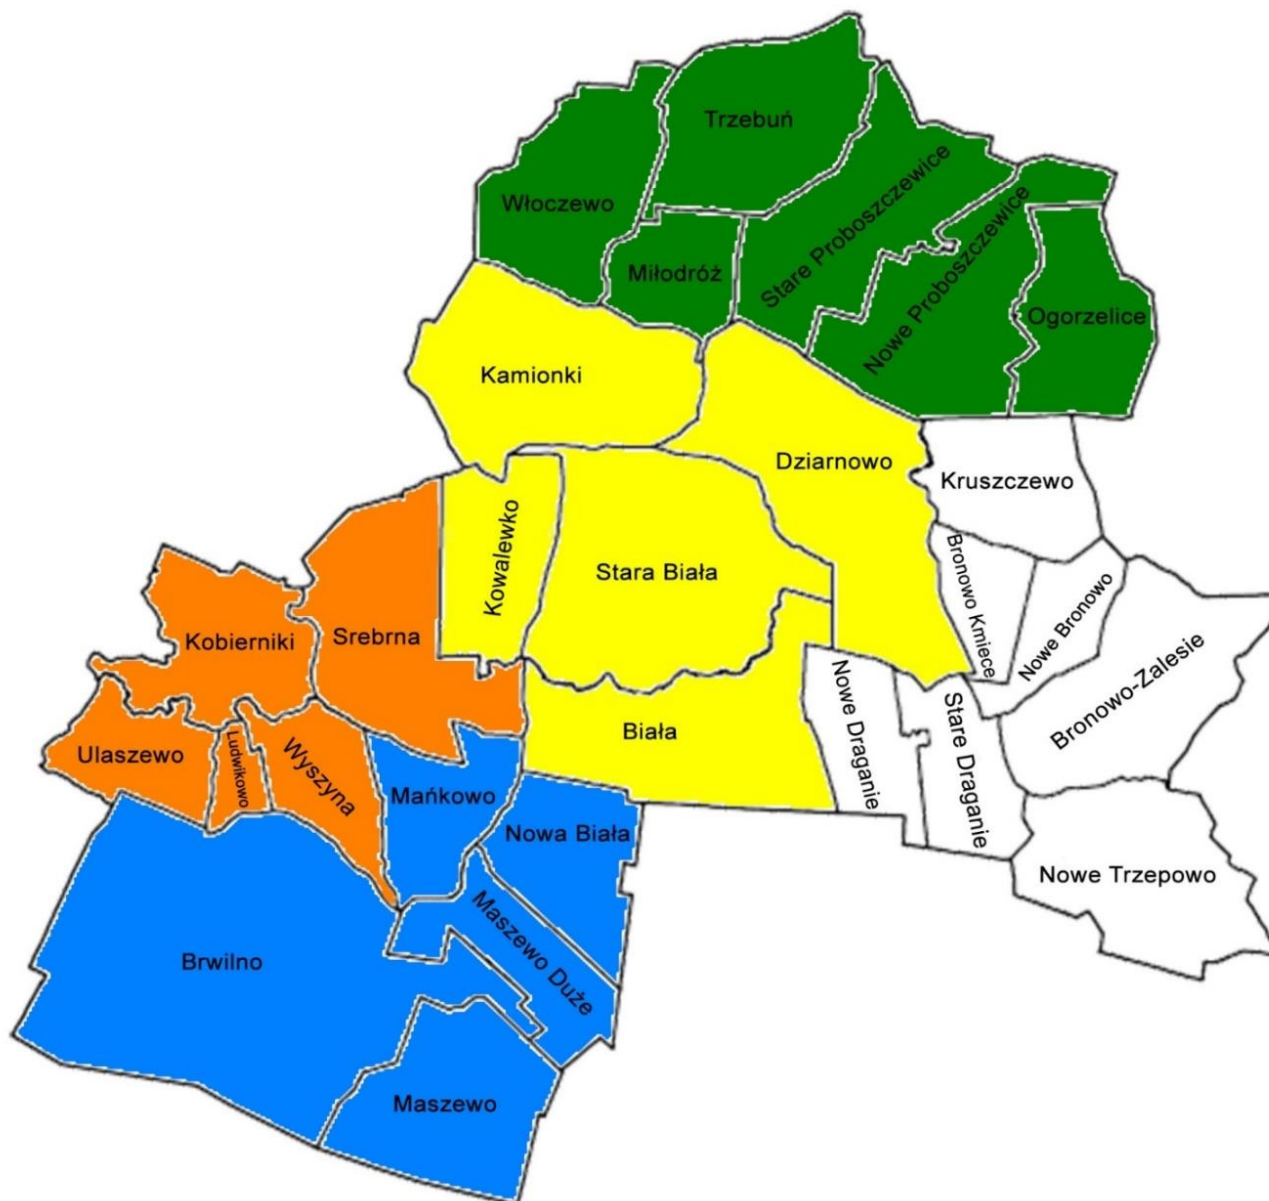

Szkic granic obwodów publicznych szkół podstawowych prowadzonych przez Gminę Stara Biała od dnia 1 września 2019 r.

Szkoła Podstawowa im. Władysława Stanisława Reymonta w Maszewie Dużym

Szkoła Podstawowa w Starych Probuszczewicach

Szkoła Podstawowa im. Jana Pawła II w Starej Białej

Szkoła Podstawowa im. Kornela Makuszyńskiego w Zespole Szkolno-Przedszkolnym

Szkoła Podstawowa nr 13 im. Jana Brzechwy w Płocku