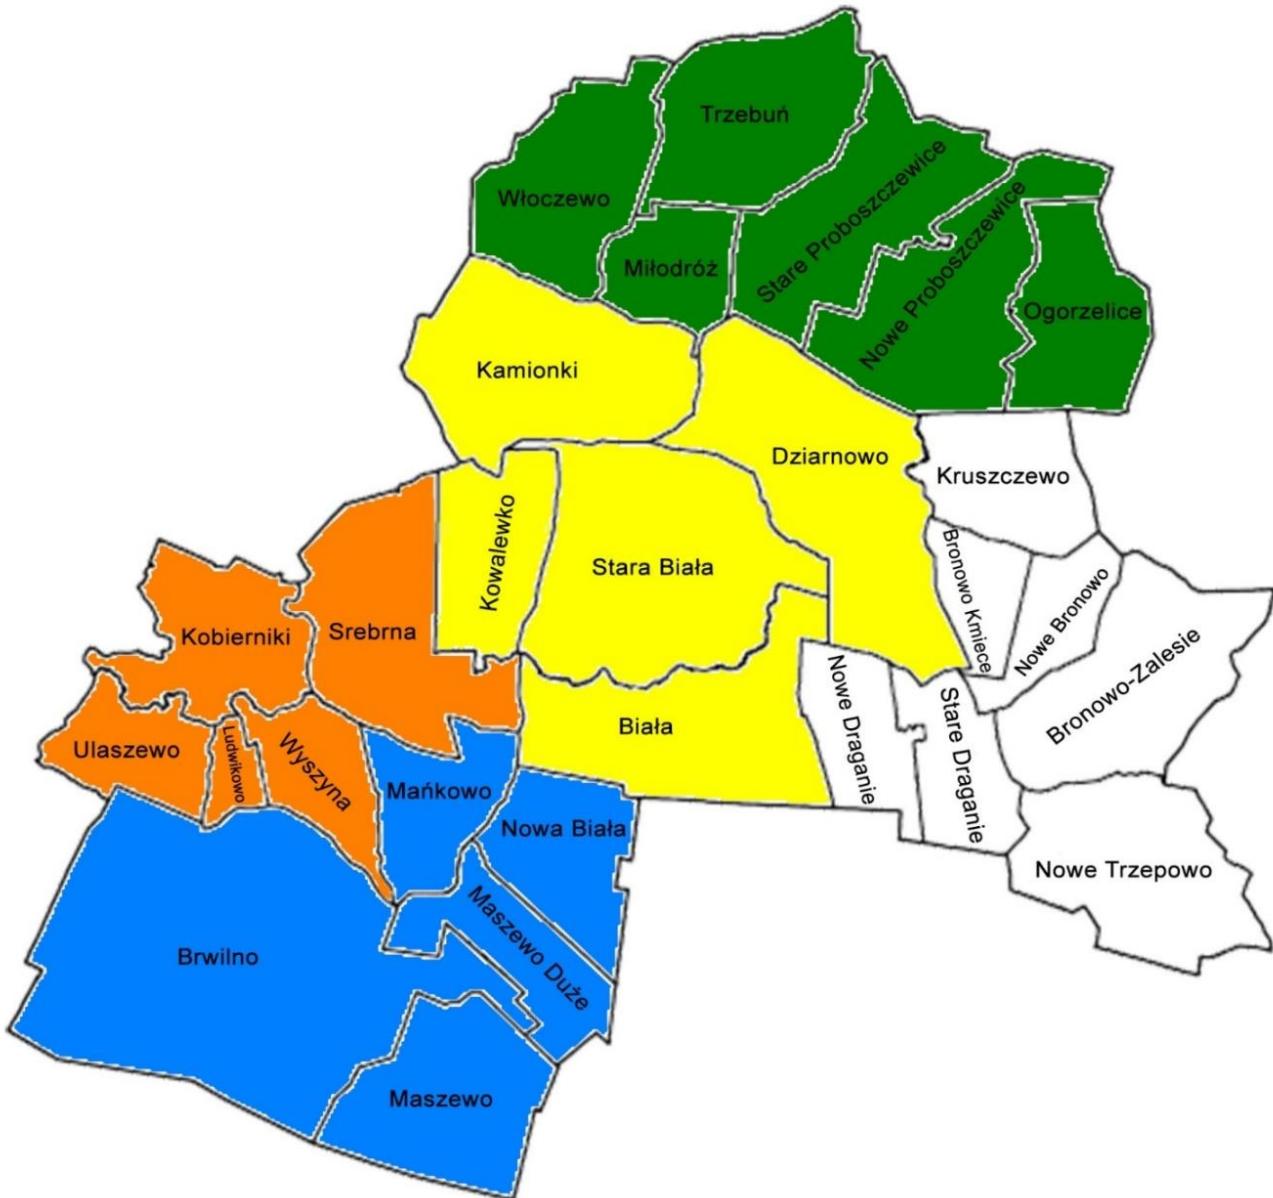

Przewodnicząca Rady

**Małgorzata Edyta Lewandowska**

Załącznik Nr 1 do uchwały Nr 55/VI/19

Rady Gminy Stara Biała

z dnia 27 czerwca 2019 r.

**Plan sieci publicznych szkół podstawowych prowadzonych przez Gminę Stara Biała, a także granice obwodów publicznych szkół podstawowych prowadzonych przez Gminę Stara Biała, od dnia 1 września 2019 r.**

<b>Lp.</b>	<b>Nazwa szkoły</b>	<b>Adres siedziby szkoły</b>	<b>Granice obwodu szkoły od dnia 1 września 2019 r.</b>
1.	<b>Szkoła Podstawowa im. Władysława Stanisława Reymonta w Maszewie Dużym</b>	ul. Szkolna 14, 09-400 Maszewo Duże	Brwilno, Mańkowo, Maszewo, Maszewo Duże, Nowa Biała
2.	<b>Szkoła Podstawowa w Starych Proboszczewicach</b>	ul. Floriańska 4, 09-412 Stare Proboszczewice	Miłodróż, Nowe Proboszczewice, Ogorzelice, Stare Proboszczewice, Trzebuń, Włoczewo
3.	<b>Szkoła Podstawowa im. Jana Pawła II w Starej Białej</b>	Stara Biała 53, 09-411 Biała	Biała, Dziarnowo, Kamionki, Kowalewko, Stara Biała
4.	<b>Szkoła Podstawowa im. Kornela Makuszyńskiego w Wyszynie w Zespole Szkolno- Przedszkolnym w Wyszynie</b>	Wyszyna 2, 09-411 Biała	Kobierniki, Ludwikowo, Srebrna, Ulaszewo, Wyszyna

## Szkic granic obwodów publicznych szkół podstawowych prowadzonych przez Gminę Stara Biała od dnia 1 września 2019 r.

 Szkoła Podstawowa im. Władysława Stanisława Reymonta w Maszewie Dużym

 Szkoła Podstawowa w Starych Proboszczewicach